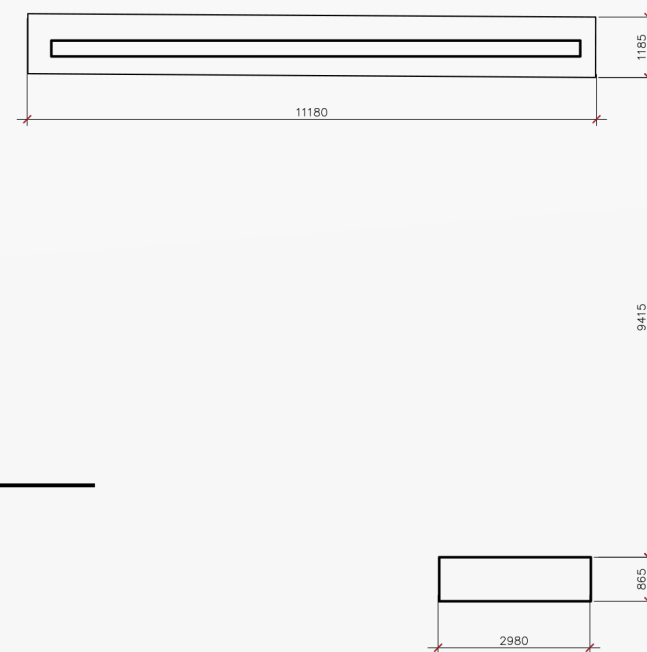

СКВЕР ИМЕНИ
ВЛАДИМИРА ВЫСОЦКОГО

ПРОЕКТ СРЕДОВОГО ПРОСТРАНСТВА

Автор: ШИМАНОВСКАЯ В. Э.

ГЕНЕРАЛЬНЫЙ ПЛАН

ВИДОВАЯ ТОЧКА 1

ВИДОВАЯ ТОЧКА 2

ВИДОВЫЕ ТОЧКИ 3 И 4

ВИДОВЫЕ ТОЧКИ 5 И 6

ПАМ'ЯТНА СТЕЛА

вид с переди 1:100

вид с боку 1:100

вид сверху 1:100

МУРАЛ