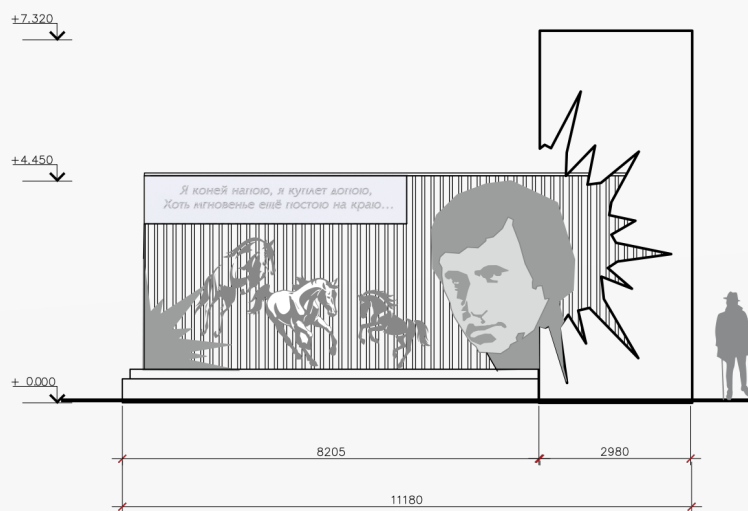

СКВЕР ИМЕНИ
ВЛАДИМИРА ВЫСОЦКОГО

ПРОЕКТ СРЕДОВОГО ПРОСТРАНСТВА

Автор: ШИМАНОВСКАЯ В. Э.

ГЕНЕРАЛЬНЫЙ ПЛАН

ВИДОВАЯ ТОЧКА 1

ВИДОВАЯ ТОЧКА 2

ВИДОВЫЕ ТОЧКИ 3 И 4

ВИДОВЫЕ ТОЧКИ 5 И 6

ПАМ'ЯТНА СТЕЛА

вид с переди 1:100

вид с боку 1:100

вид сверху 1:100

МУРАЛ