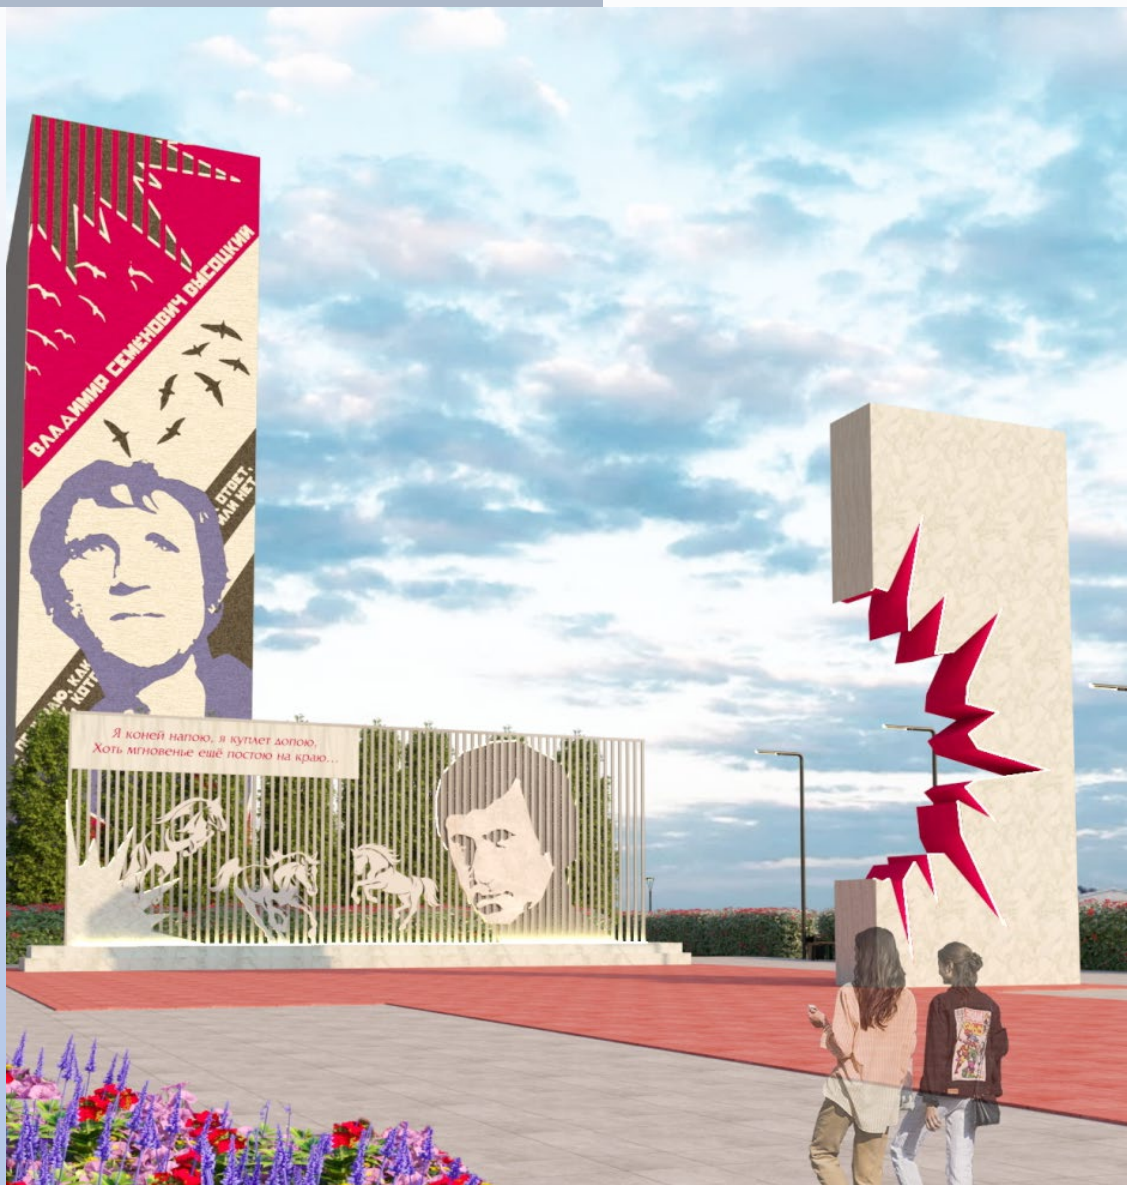

СКВЕР ИМЕНИ
ВЛАДИМИРА ВЫСОЦКОГО

ПРОЕКТ СРЕДОВОГО ПРОСТРАНСТВА

Автор: ШИМАНОВСКАЯ В. Э.

ГЕНЕРАЛЬНЫЙ ПЛАН

ВИДОВАЯ ТОЧКА 1

ВИДОВАЯ ТОЧКА 2

ВИДОВЫЕ ТОЧКИ 3 И 4

ВИДОВЫЕ ТОЧКИ 5 И 6

ПАМ'ЯТНА СТЕЛА

вид с переди 1:100

вид с боку 1:100

вид сверху 1:100

МУРАЛ