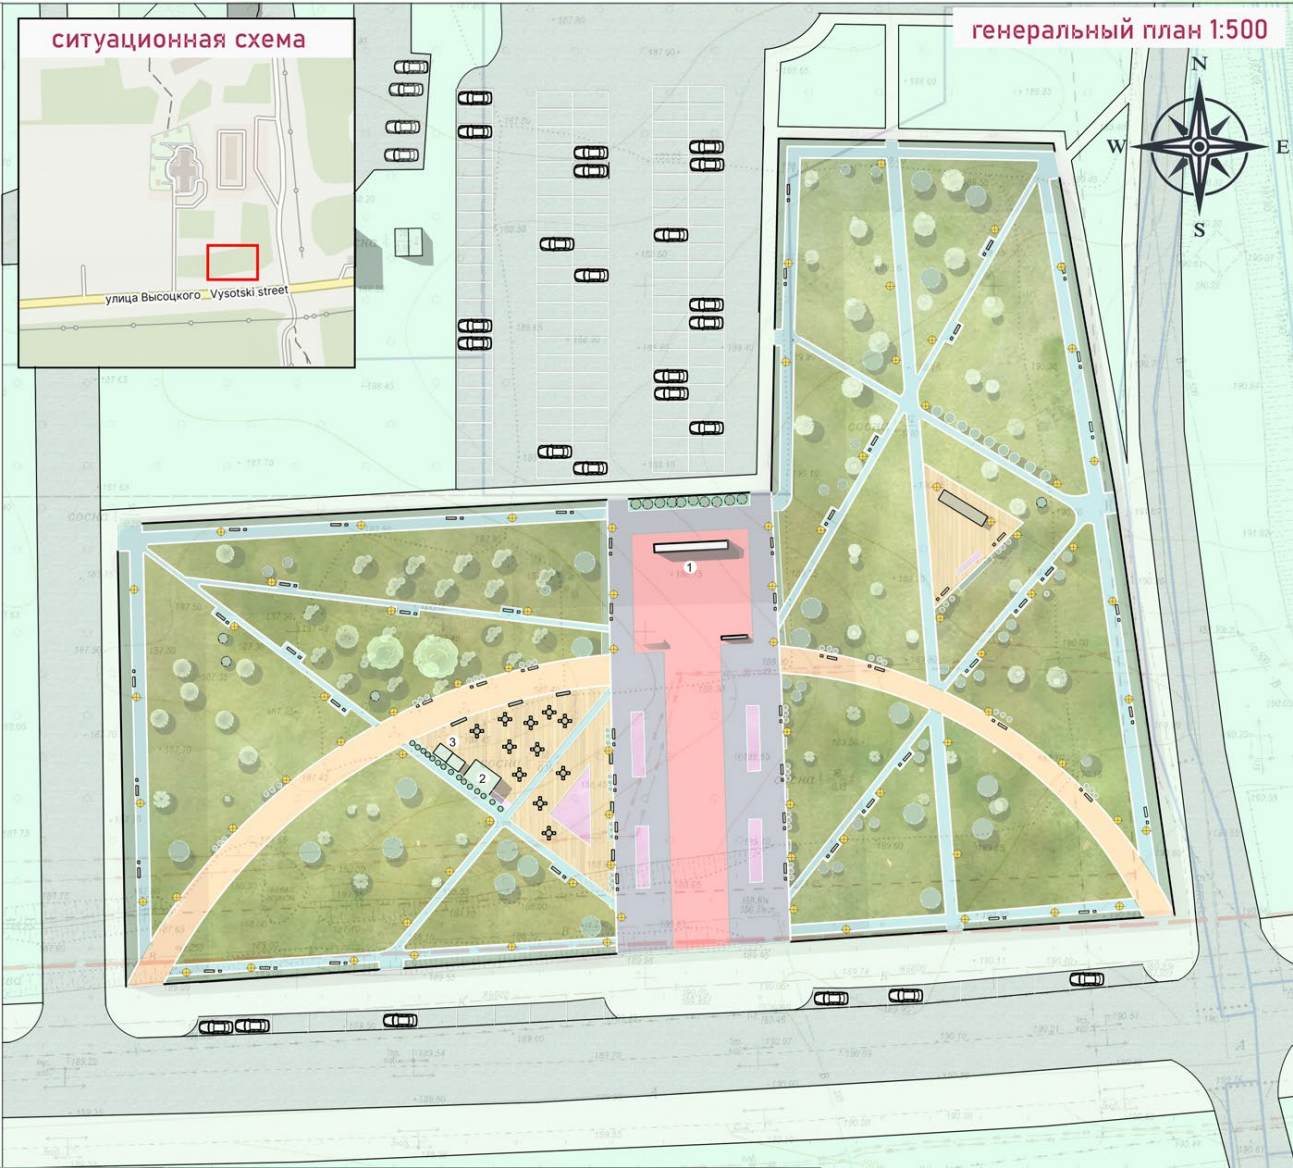

СКВЕР ИМЕНИ
ВЛАДИМИРА ВЫСОЦКОГО

ПРОЕКТ СРЕДОВОГО ПРОСТРАНСТВА

Автор: ШИМАНОВСКАЯ В. Э.

ГЕНЕРАЛЬНЫЙ ПЛАН

ВИДОВАЯ ТОЧКА 1

ВИДОВАЯ ТОЧКА 2

ВИДОВЫЕ ТОЧКИ 3 И 4

ВИДОВЫЕ ТОЧКИ 5 И 6

ПАМ'ЯТНА СТЕЛА

вид с переди 1:100

вид с боку 1:100

вид сверху 1:100

МУРАЛ